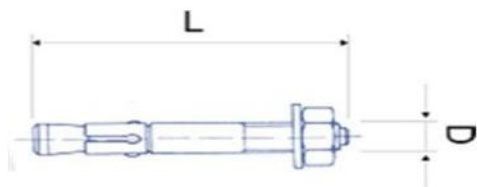

## Acessórios de Fixação de Cadeiras Tip-Up

Porca Métrica Sextavada DIM 934

Porca Métrica Sextavada DIM 934

Anilha Aba Larga DIM 9021

Bucha Segmentada PLC 753