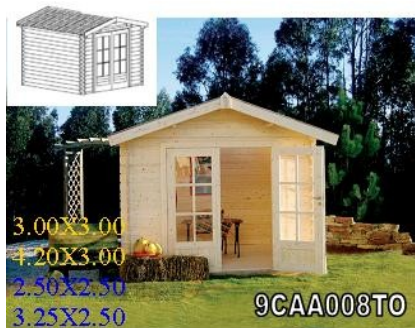

CASAS E ABRIGOS

9CAA011TO

9CAA012TO

5.00 X 4.00

9CAA013TO

9CAA014TO

9CAA015TO

9CAA016TO

9CAA017TO

9CAA018TO

9CAA019TO

Casotas de cão

XS 65 x 65 x 65
S 75 x 75 x 85
M 85 x 85 x 95
L 105x105x100
XL 120x120x120

9AA001TO

Canil

300 x 190 x 200
300 x 250 x 200
390 x 190 x 220